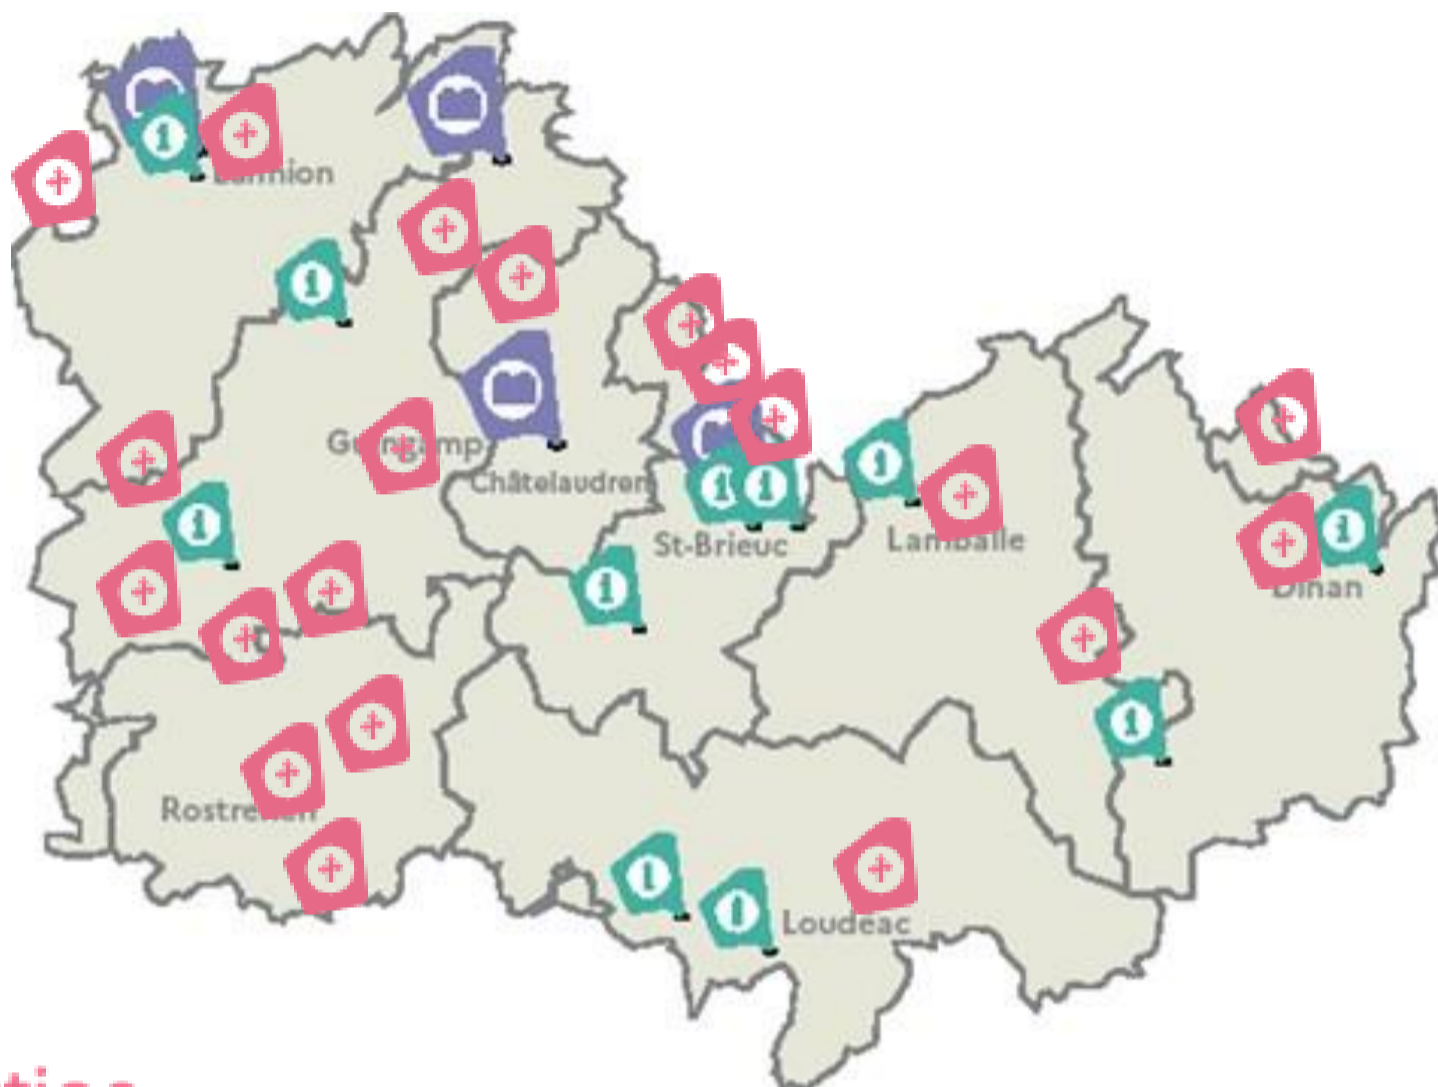

D'autres structures associatives participent également activement aux travaux du réseau sans être labellisées :

La mise en place de Guid'Asso en Côtes-d'Armor a vocation à poursuivre les travaux du réseau MAIA en l'étendant à de nouveaux acteurs, en le structurant et en améliorant sa communication et sa visibilité.

Guid'Asso n'est donc pas un changement brutal de l'existant mais une opportunité pour le développer.

Qu'est-ce que Guid'Asso ?

Un réseau d'acteurs pour répondre aux interrogations des associations

4 missions complémentaires :

Quels sont les acteurs Guid'Asso ?

Retrouvez l'ensemble des acteurs Guid'Asso de votre territoire

 Guid'Asso
Orientation

 Guid'Asso
Information

 Guid'Asso
Accompagnement généraliste

Sur la carte interactive :
associations.gouv.fr/centres-de-ressources